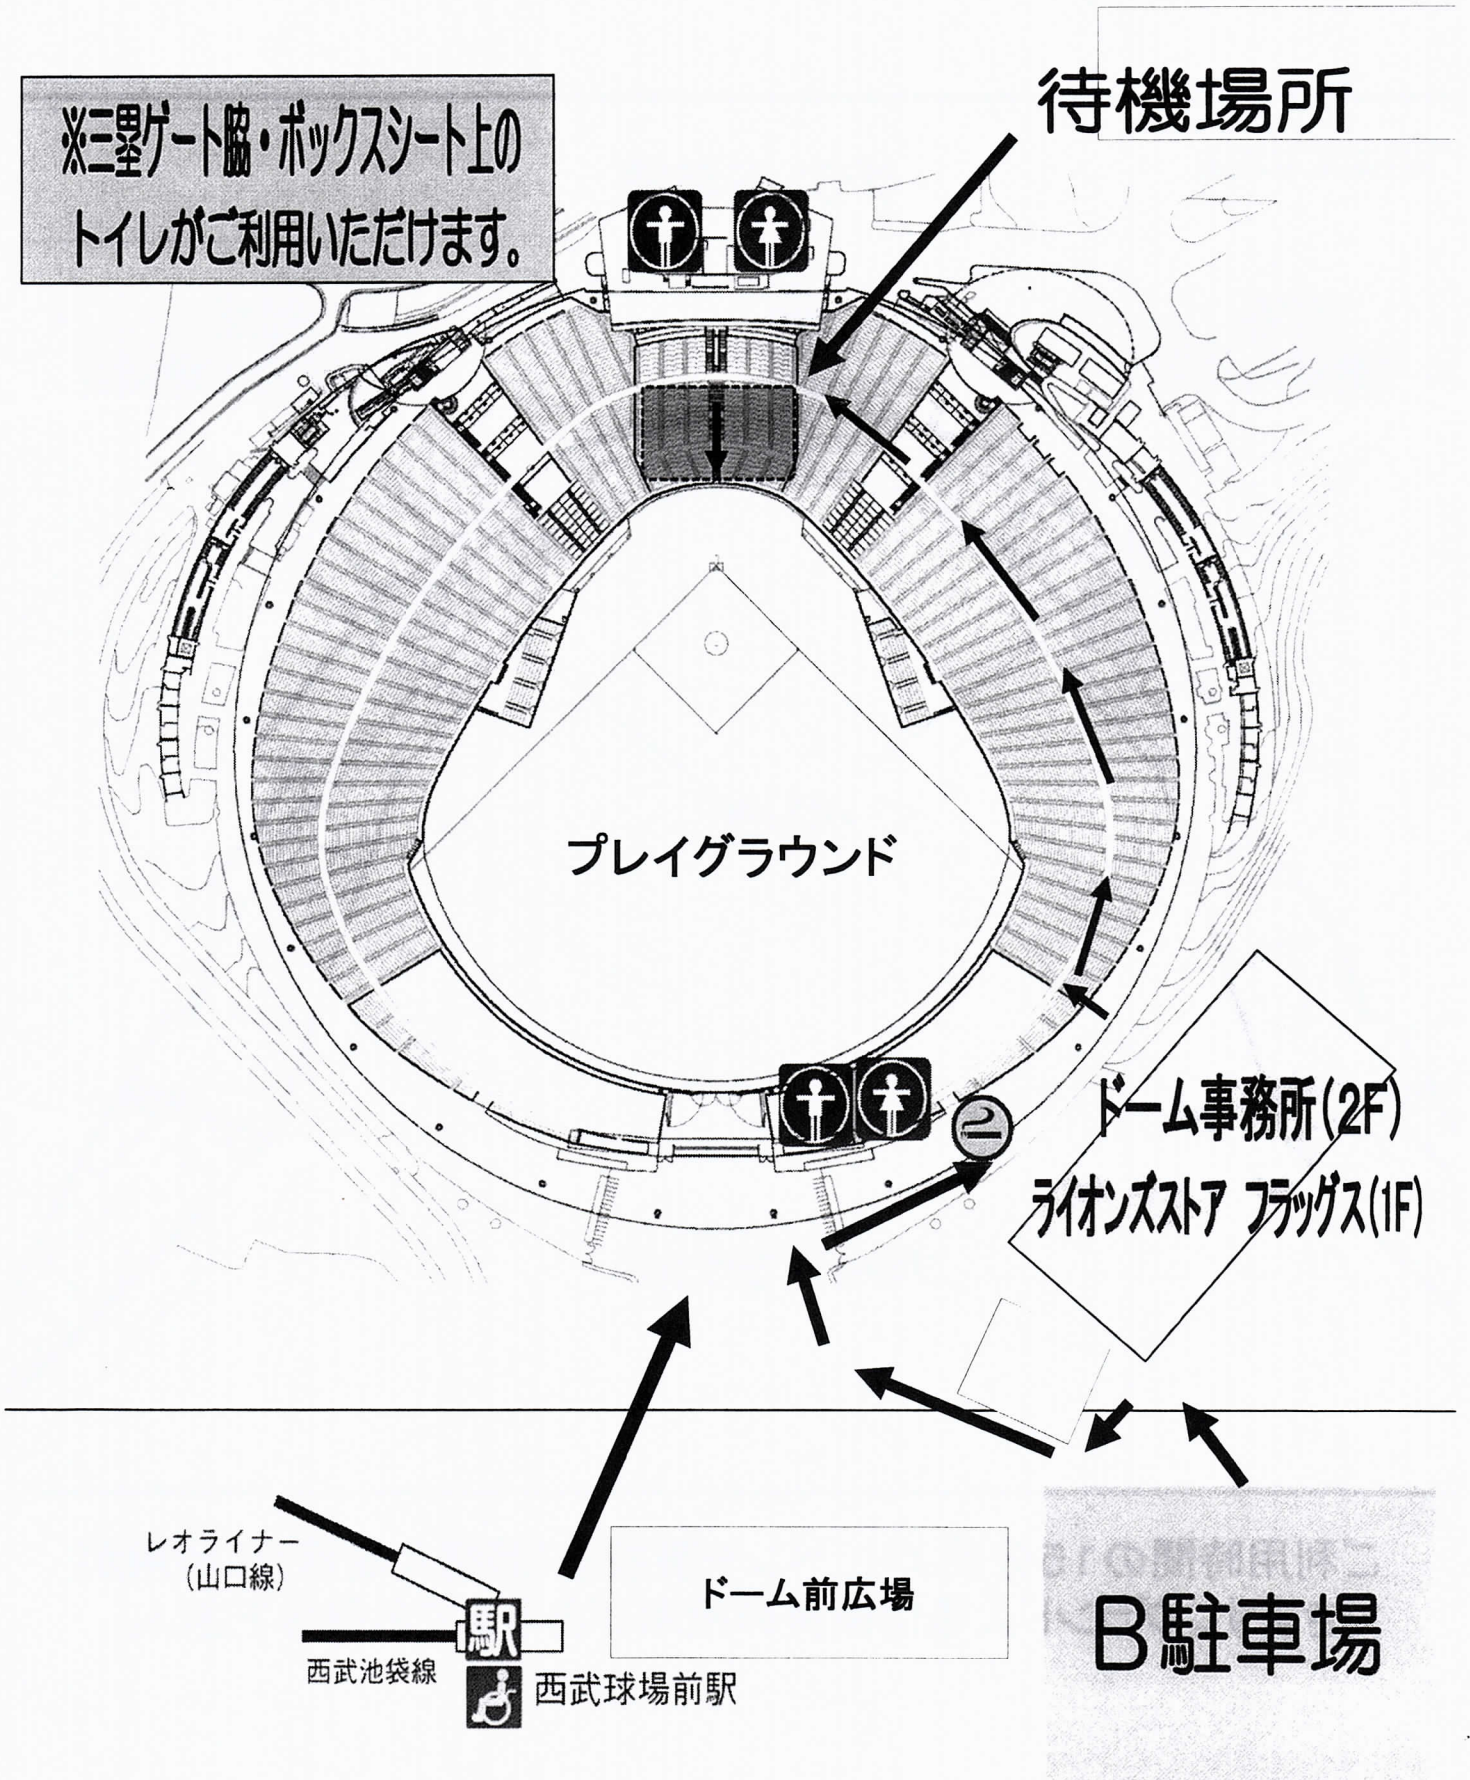

待機場所

※三塁ゲート脇・ボックスシート上の
トイレがご利用いただけます。

プレイグラウンド

ドーム事務所(2F)
ライオンズストア フラッグス(1F)

ドーム前広場

B駐車場

レオライナー
(山口線)

西武池袋線

西武球場前駅

グラウンド導線

ご利用時間の15分前より、ベンチ裏控室(着替え場所)の利用ができます。グラウンド入場は係員の指示があるまでお待ち下さい。