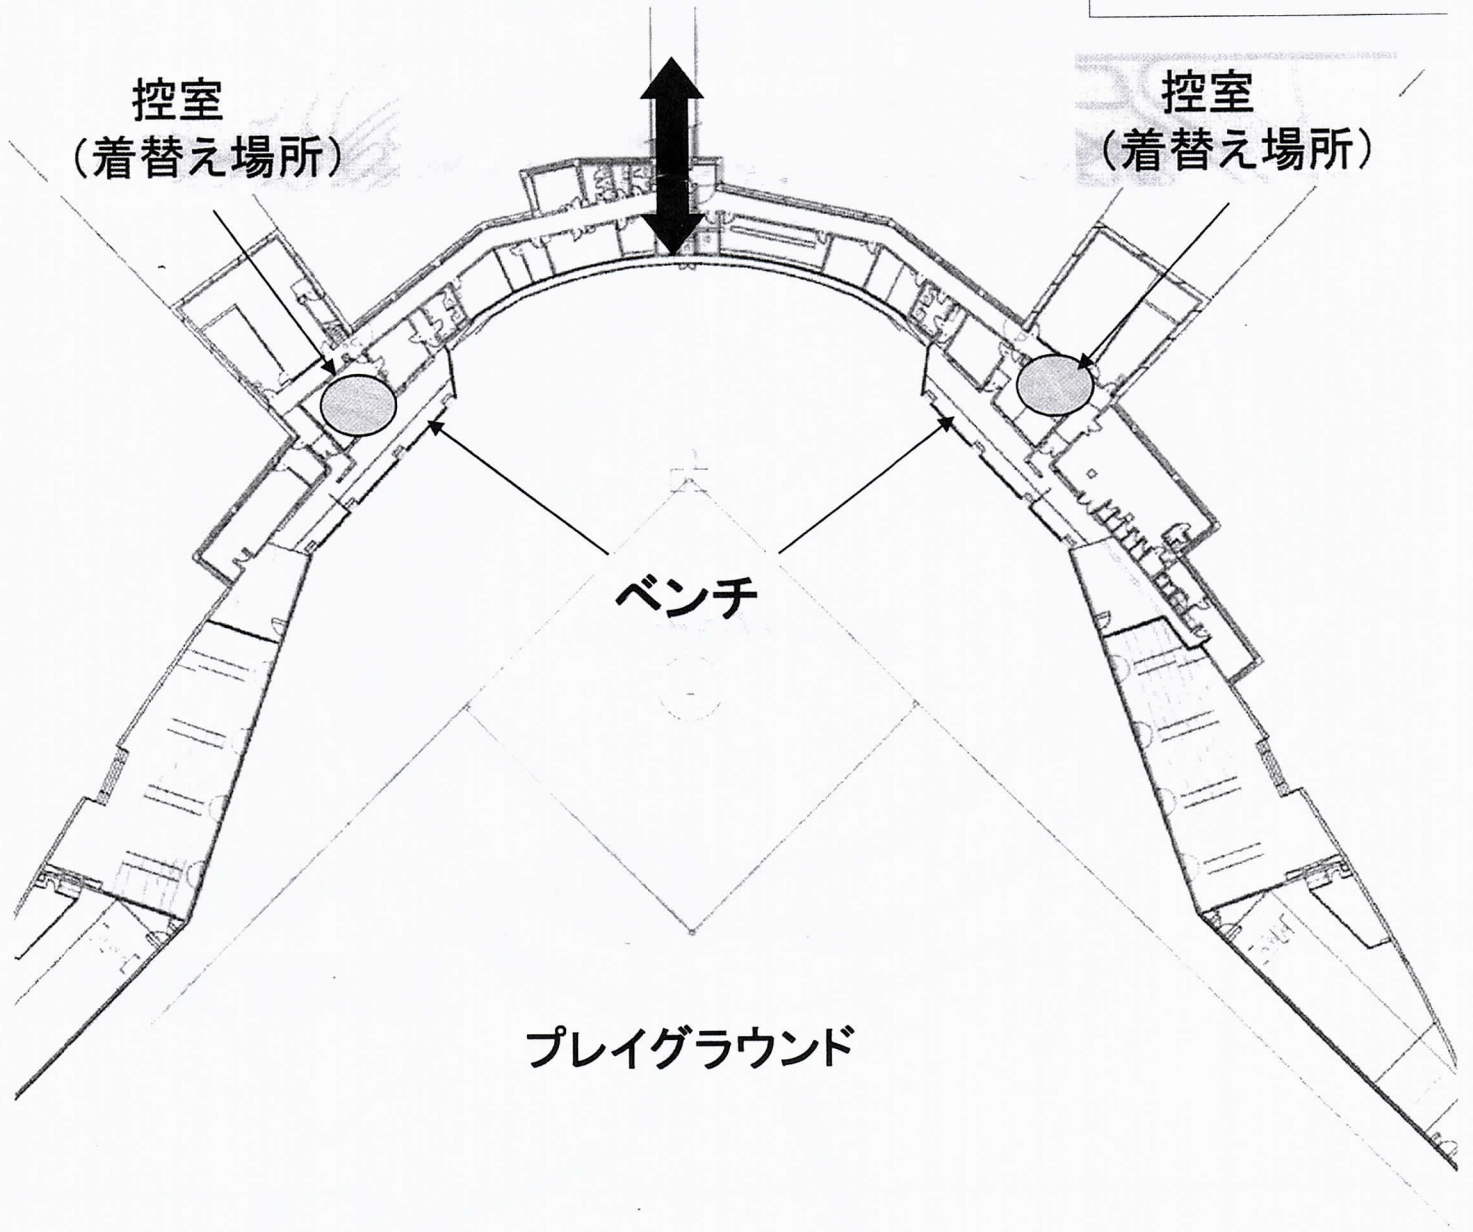

待機場所

※三塁ゲート脇・ボックスシート上の
トイレがご利用いただけます。

プレイグラウンド

ドーム事務所(2F)
ライオンズストア フラッグス(1F)

ドーム前広場

B駐車場

レオライナー
(山口線)

西武池袋線

西武球場前駅

グラウンド導線

ご利用時間の15分前より、ベンチ裏控室(着替え場所)の利用ができます。グラウンド入場は係員の指示があるまでお待ち下さい。